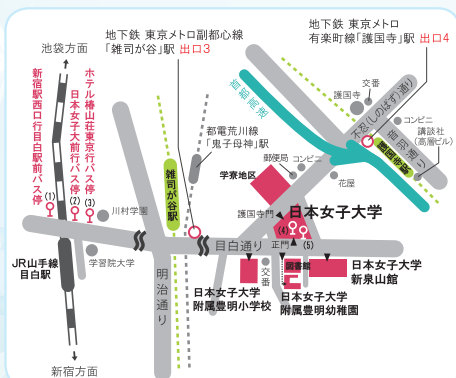

### 参加大学 プログラム名称(リカレント教育プログラム設置順)

日本女子大学:リカレント教育課程

関西学院大学:ハッピーキャリアプログラム (女性の仕事復帰・起業コース、女性リーダー育成コース)

明治大学:女性のためのスマートキャリアプログラム(昼間コース、夜間・土曜主コース)

福岡女子大学:女性のためのウェルカムバック支援プログラム

京都女子大学:リカレント教育課程

京都光華女子大学・京都光華女子大学短期大学部:リカレントプログラム

## 開催場所

日本女子大学 ●〒112-8681 東京都文京区目白台 2-8-1  
日本女子大学リカレント教育課程 TEL: 03-5981-3751

## access

- JR山手線目白駅から徒歩約15分/バス約5分
- 都営バス(学05)  
日本女子大前行き(直行)  
乗車「目白駅前」:バス停(2) 下車「日本女子大前」:バス停(4)
- 都営バス(白61)  
「新宿駅西口」行きまたは「ホテル椿山荘東京」行き  
乗車「目白駅前」:バス停(1)(3) 下車「日本女子大前」:バス停(5)
- 東京メトロ副都心線「雑司が谷」駅(3番出口) 徒歩約8分
- 東京メトロ有楽町線「護国寺」駅(4番出口) 徒歩約10分